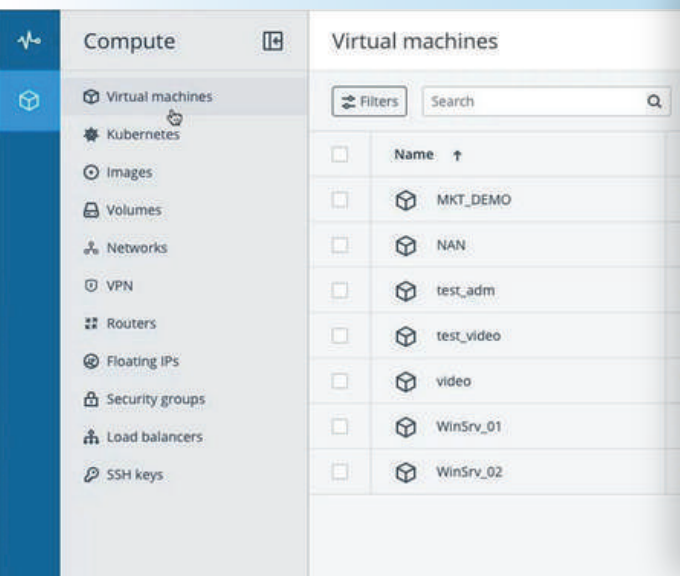

QUE OFRECEMOS

Provisionamos servicios de cómputo, redes y almacenamiento en modalidad de pago por uso.

Obtén una vista completa de tu suscripción en tu portal para definir el mejor uso y reducir el riesgo de generar gastos innecesarios.

Mantén toda la información de cotizaciones, suscripciones, facturación, tickets y consumos en tu tablero.

RESERVATION

Reserva la cantidad de recursos mensuales que necesitas: vCPU, RAM, almacenamiento, IP pública y licencias de SO.

En minutos accede a tu instancia de Cloud y crea: Máquinas virtuales, grupos de seguridad, kubernetes, redes, balanceadores, volúmenes.

PEQUEÑO

5 xCPU
4 RAM
50GB Almacenamiento
2 IP Pública

MEDIANO

15 xCPU
8 RAM
150GB Almacenamiento
4 IP Pública

GRANDE

25 xCPU
16 RAM
250GB Almacenamiento
6 IP Pública

EXTRA GRANDE

40 xCPU
32 RAM
400GB Almacenamiento
8 IP Pública

JUMBO

80 xCPU
64 RAM
800GB Almacenamiento
16 IP Pública